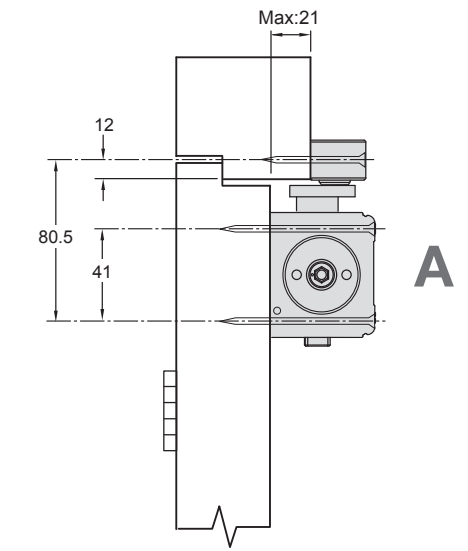

**TS6.246BC EN 2-4**

PEEL HERE

PEEL HERE

PEEL HERE

PEEL HERE

**TS6.246BC EN 2-4**

boss  
door  
controls

HINGE  
EDGE OF DOOR