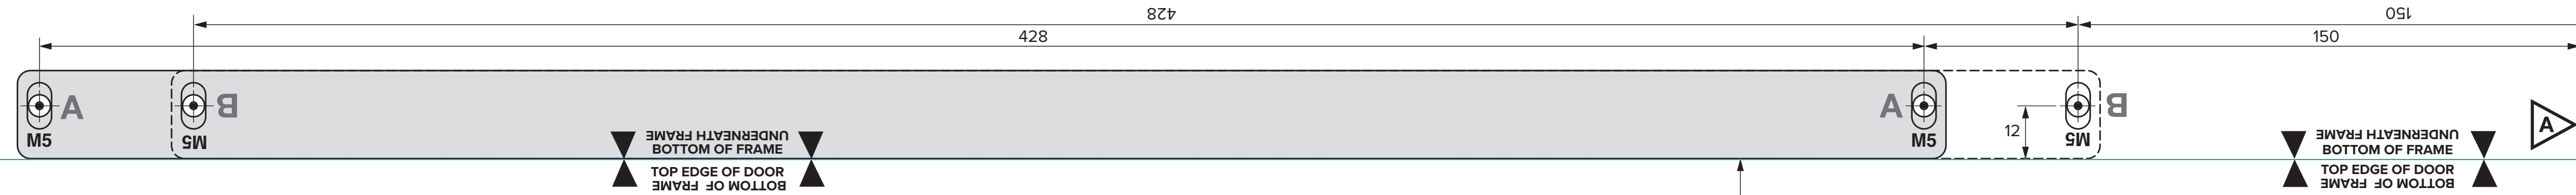

**TS6.246BC EN 2-4**

PEEL HERE

PEEL HERE

PEEL HERE

PEEL HERE

**TS6.246BC EN 2-4**

boss  
door  
controls

HINGE  
EDGE OF DOOR

HINGE

HINGE  
EDGE OF DOOR