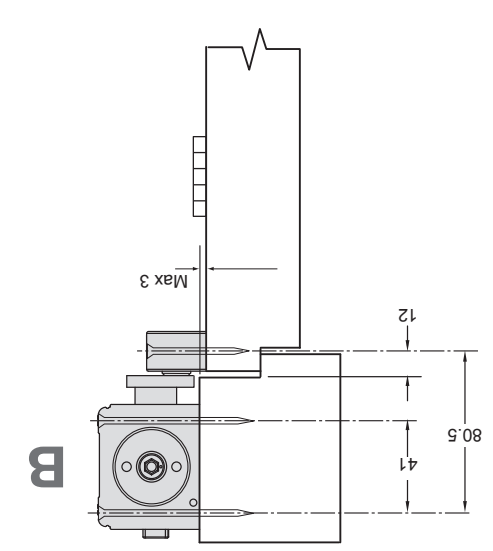

**TS6.246BC EN 2-4**

PEEL HERE

PEEL HERE

PEEL HERE

PEEL HERE

**TS6.246BC EN 2-4**

boss  
door  
controls

HINGE  
EDGE OF DOOR