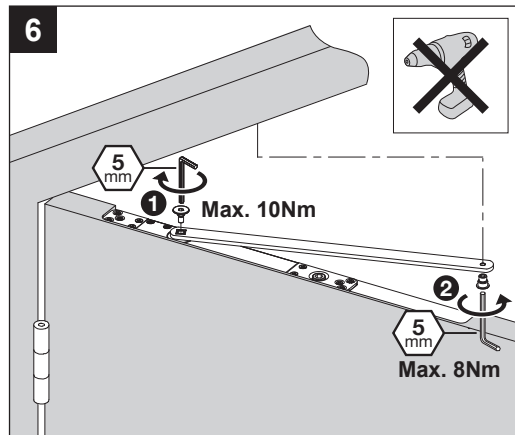

CE	Allegion (UK) Limited 35 Rocky Lane, Aston, Birmingham, B6 5RQ, UK
2812-CPR-AE10495	25
EN1155:1997+A1:2002	3 5 4/2 1 1 3
Dangerous Substances: None	

24 VDC
1.4W
58mA

months
mois
monate
meses
maanden
ay

3