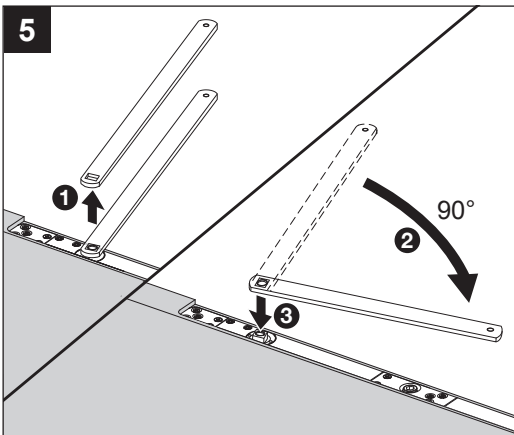

CE	Allegion (UK) Limited 35 Rocky Lane, Aston, Birmingham, B6 5RQ, UK
2812-CPR-AE10495	25
EN1155:1997+A1:2002	3 5 4/2 1 1 3
Dangerous Substances: None	

24 VDC
1.4W
58mA

months
mois
monate
meses
maanden
ay

3