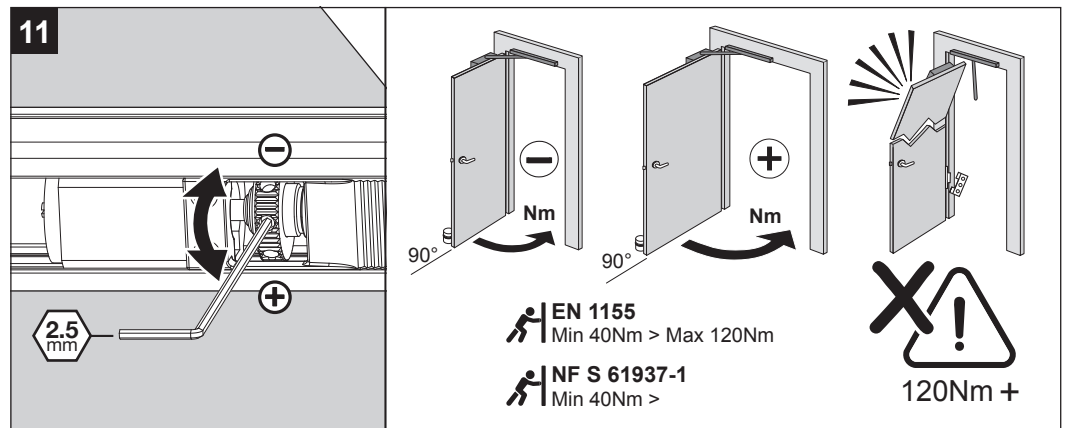

CE	Allegion (UK) Limited 35 Rocky Lane, Aston, Birmingham, B6 5RQ, UK
2812-CPR-AE10495	25
EN1155:1997+A1:2002	3 5 4/2 1 1 3
Dangerous Substances: None	

24 VDC
1.4W
58mA

months
mois
monate
meses
maanden
ay

3