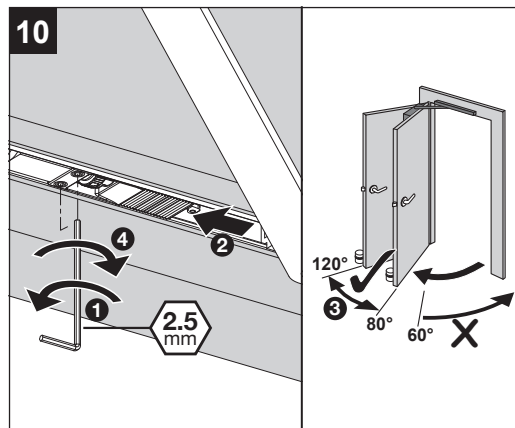

CE	Allegion (UK) Limited 35 Rocky Lane, Aston, Birmingham, B6 5RQ, UK
2812-CPR-AE10495	25
EN1155:1997+A1:2002	3 5 4/2 1 1 3
Dangerous Substances: None	

24 VDC
1.4W
58mA

months
mois
monate
meses
maanden
ay

3