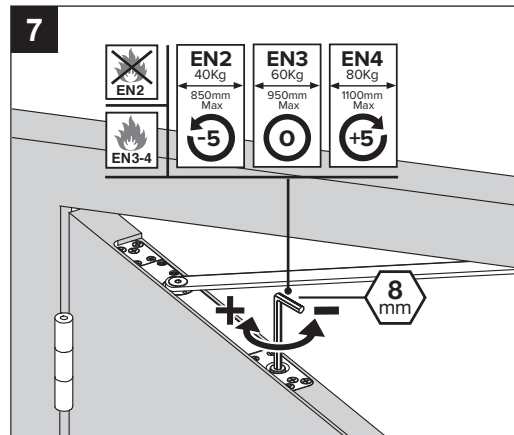

CE	Allegion (UK) Limited 35 Rocky Lane, Aston, Birmingham, B6 5RQ, UK
2812-CPR-AE10495	25
EN1155:1997+A1:2002	3 5 4/2 1 1 3
Dangerous Substances: None	

24 VDC
1.4W
58mA

months
mois
monate
meses
maanden
ay

3