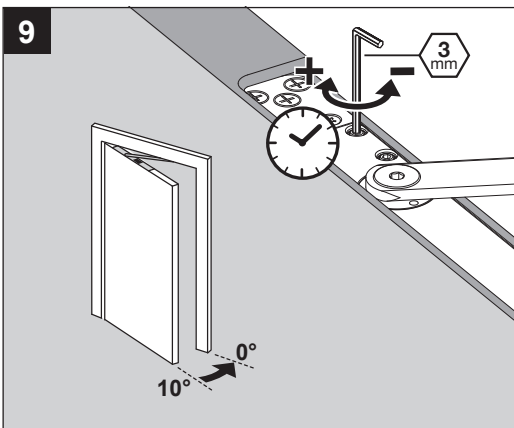

CE	Allegion (UK) Limited 35 Rocky Lane, Aston, Birmingham, B6 5RQ, UK
2812-CPR-AE10495	25
EN1155:1997+A1:2002	3 5 4/2 1 1 3
Dangerous Substances: None	

24 VDC
1.4W
58mA

months
mois
monate
meses
maanden
ay

3