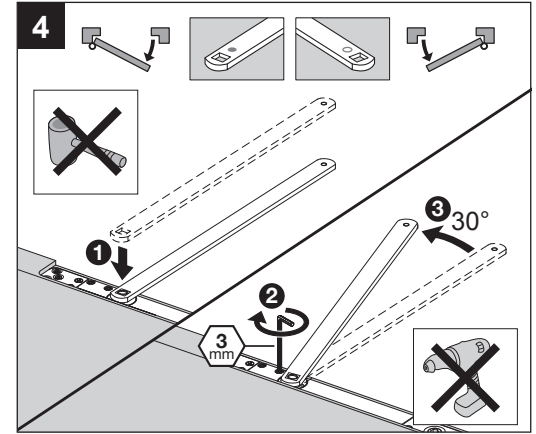

CE	Allegion (UK) Limited 35 Rocky Lane, Aston, Birmingham, B6 5RQ, UK
2812-CPR-AE10495	25
EN1155:1997+A1:2002	3 5 4/2 1 1 3
Dangerous Substances: None	

24 VDC
1.4W
58mA

months
mois
monate
meses
maanden
ay

3